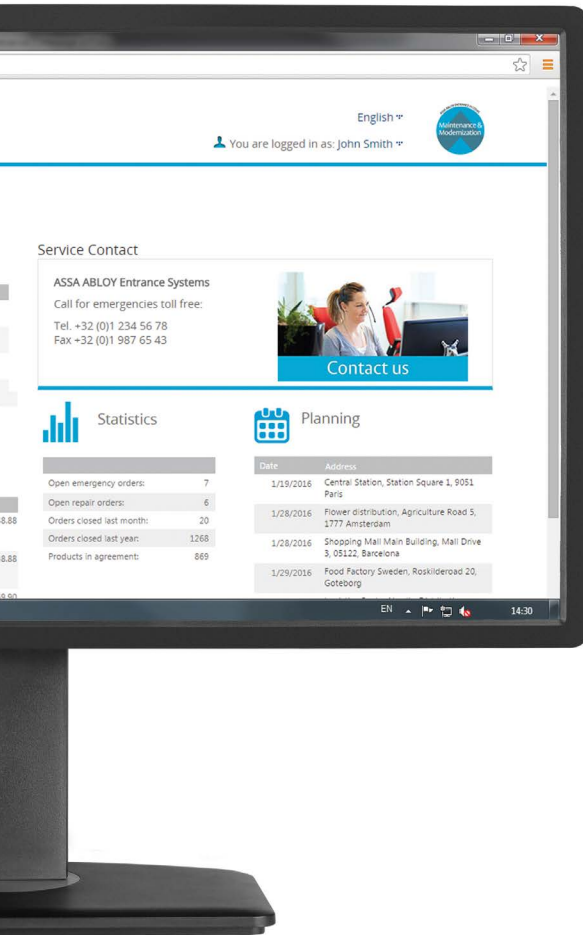

Verkrijgbaar in combinatie met onze onderhoudsprogramma's