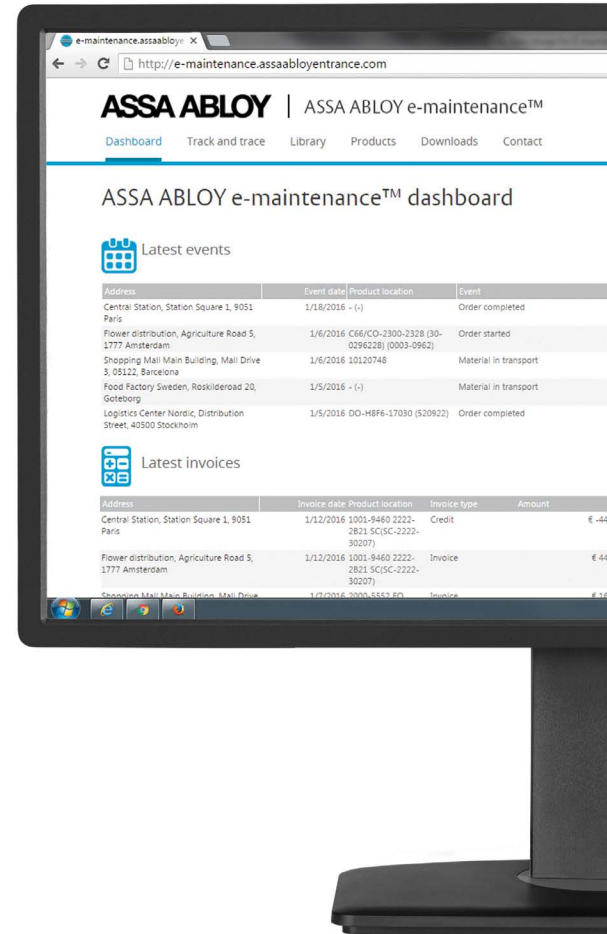

Real-time onderhoudsinformatie over al uw automatische toegangsooplossingen

24/7 beschikbaar

Met ASSA ABLOY e-maintenance™ heeft u op elk moment van de dag toegang tot de gewenste onderhoudsinformatie. U hoeft voortaan geen rekening meer te houden met de kantoor tijden voor informatie over uw automatische toegangsooplossingen.

Onderhoudsinformatie binnen handbereik

De informatie die ASSA ABLOY e-maintenance™ verstrekt is samengesteld door onze interne systemen. Dit levert nagenoeg actuele gegevens op. Zo kunt u service orders volgen en zien wanneer een monteur op locatie zal zijn. De rapporten en checklists die hieruit volgen zijn eenvoudig te raadplegen. Hierdoor heeft u niet alleen de veiligheid van uw installaties inzichtelijk, maar door middel van de facturen houdt u ook controle over de service uitgaven.

De voordelen van ASSA ABLOY e-maintenance™

- Alle informatie op één centraal punt verzameld
- Volledige controle over de service uitgaven
- Inzicht in de veiligheidsstatus van uw installaties
- Budgetteer onderhoud en reparaties
- Actuele rapporten, statusoverzichten en updates per installatie en locatie