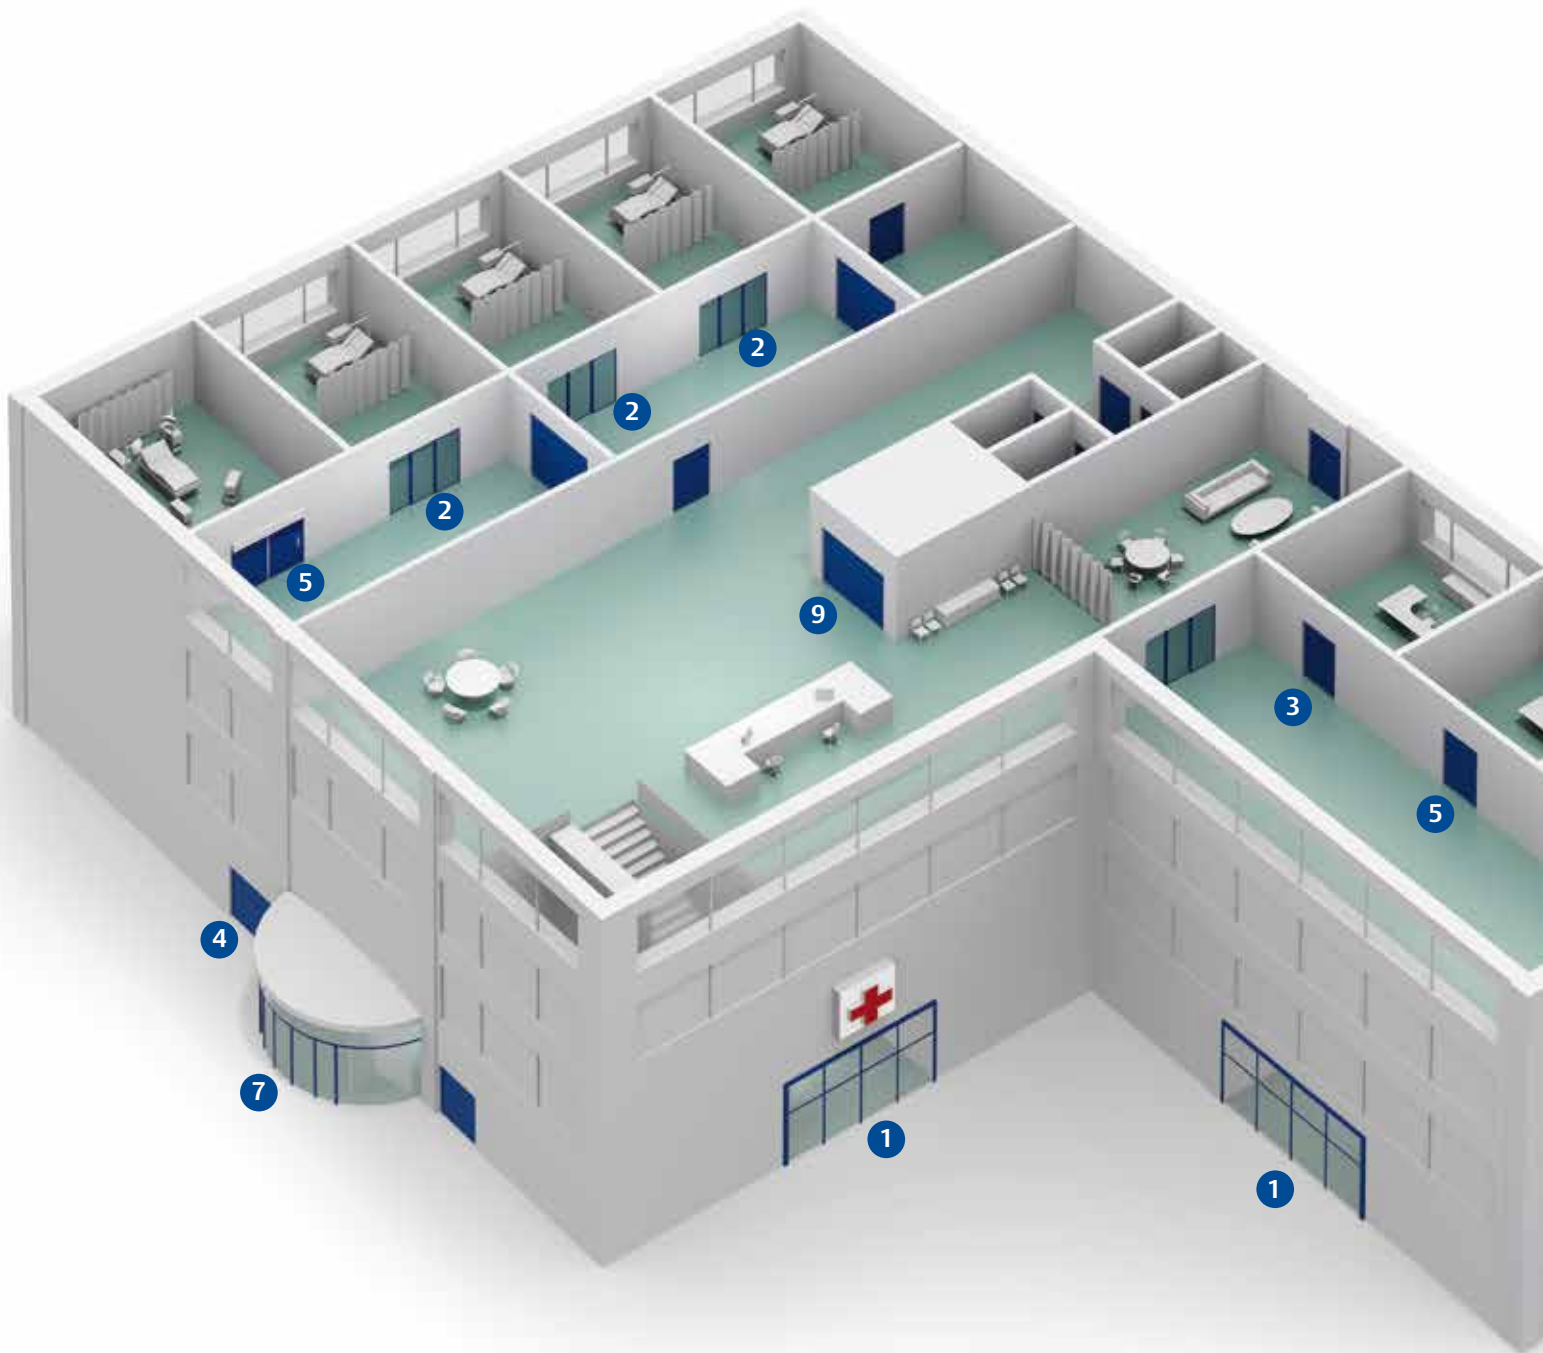

## Aanvullingen

- Onze deuren helpen mee aan een rustig herstel, daarom werken onze geautomatiseerde deuren in stilte
- Geen toegang voor onbevoegde bezoekers en medewerkers
- Garanderen van de privacy van patiënten op afdelingen
- Reparatie- en onderhoudsprogramma's
- Onnodig aanraken en openen van zware deuren is niet meer nodig door automatische toegang in het gehele pand

## Volledig portfolio voor uw toegangsbehoeften

Van automatische deuren voor uw hoofdingang, sectionale overheaddeuren voor uw ambulances en laadruimtes, of high-performance deuren met hoge snelheden voor openen en sluiten; wij hebben een deur die bij uw wensen past. Wij bieden ook uitgebreid onderhoud en regelmatige inspecties van uw bestaande apparatuur, om te zorgen dat deze in tiptop-conditie blijft. Vertrouw ASSA ABLOY Entrance Systems met uw toegangsautomatisering voor een cruciaal verschil als iedere seconde telt.

## Onder onze oplossingen vallen

- Draaideuren, hermetisch sluitende deuren, schuifdeuren, deursluiters voor soepele doorstroom van mensen
- Sectionale overheaddeuren, dock levelers en dock shelters voor efficiënte verwerking van goederen
- High-performance deuren voor steriele ruimtes, garagedeuren voor ingangen van noodvoertuigen

# Een perfecte oplossing voor iedere locatie