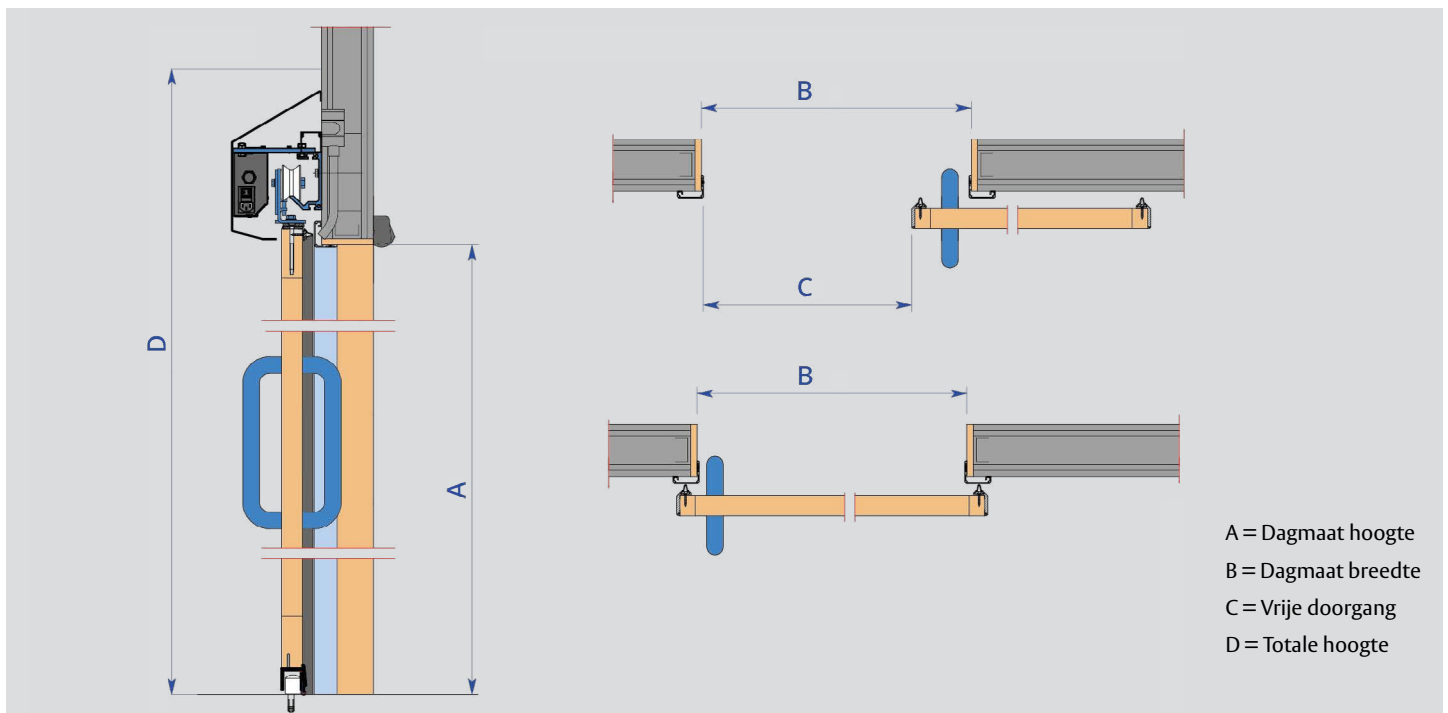

Eigenschappen

Automatisch of manueel schuifdeursysteem

Deurblad is volledig vlak afgewerkt

Deurblad biedt 100% ontwerprijheid

Maximale ontwerprijheid met Imagine deurfolie

De automatisering is standaard voorzien van personendoorgang en sluisfunctie met maximaal drie andere Metaflex schuifdeuren. De deuren kunnen eenvoudig gekoppeld worden aan gebouwbeheersystemen, brandmeldingssystemen dwaaldetectie, toegangsbeperkingsystemen, de OK-cockpit en deurlogsystemen.

De deur kan eenvoudig bediend worden middels de nylon elleboogschakelaar aan beide zijden van de deur.

A = Dagmaat hoogte
 B = Dagmaat breedte
 C = Vrije doorgang
 D = Totale hoogte

Ontwerp

Het automatische deursysteem, bestaande uit een deurblad, kozijn, automatisering, geleiderail, afdekkap, bediening en beveiliging is zo ontwikkeld dat ophoping van stof wordt voorkomen en het systeem eenvoudig te reinigen is. De kap is schuin aflopend en het deurblad inclusief venster liggen volledig vlak met de omranding.