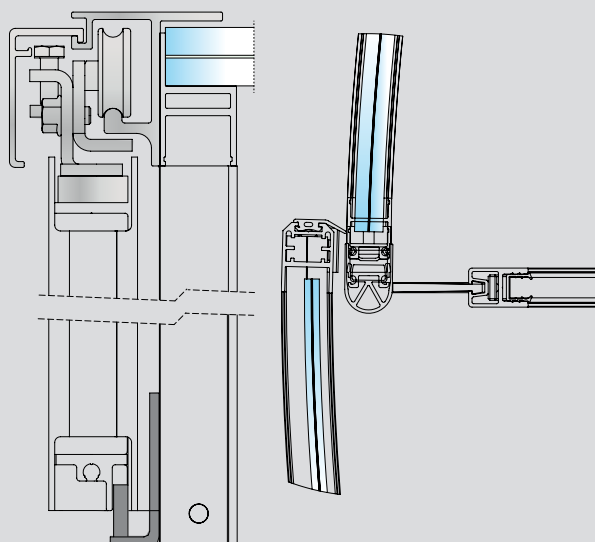

ASSA ABLOY RD300-3

D	DT	TW
1800	1852	853
2100	2152	1003
2400	2452	1153
2700	2752	1303
3000	3052	1453

ASSA ABLOY RD300-4

D	DT	TW
1800	1852	1237
2100	2152	1449
2400	2452	1661
2700	2752	1873
3000	3052	2085

Nachtdeuren (NCD)

**Standaarduitrusting**

Automatische aandrijving
Besturingseenheid verzonken in de vloer
Verticale veiligheidsschakelaars
Glazen wand kleurloos gelaagd glas van 8 + 8 mm
Glazen deurbladen
15 mm gehard glas (2600 mm < HI ≤ 3000 mm)
12 mm gehard glas (HI ≤ 2600 mm)
Glazen plafond 8+8 mm gelaagd glas
Deurdelen vervaardigd met aluminium profielen
ASSA ABLOY aandrijvingen
Bovenkap, standaardhoogte 60 mm
Noodstopknop (Binnen)

Accessoires en opties

Gemoffelde afwerking
Roestvrij stalen bekleding
Mechanisch slot
Elektromechanisch slot
Nachtdeuren (NCD), handmatig
Mechanisch slot op nachtdeur
Binnenhoogte niet-standaard (2200 - 3000 mm)
Uitschakelbare drukknop
Extra beveiligd roterend gedeelte
Afdekkap voor inbouwsensor
Noodstopknop (Buiten)
Vloerring voor onafgewerkte vloer