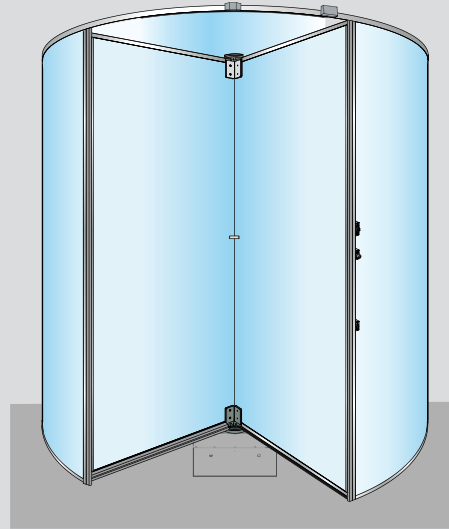

ASSA ABLOY RD300-4

Design

Design reikt verder dan het oog alleen. Design staat ook garant voor gemak en comfort. Bijvoorbeeld op het punt van flexibele configuratie en een fraai ontwerp dat moet voldoen aan uw behoeften binnen het totaalconcept van het gebouw.

- De ASSA ABLOY RD300 is verkrijgbaar in diverse afmetingen met een flexibele binnenhoogte.
- Een verzonken aandrijving in de vloer voor een fraai, nauwelijks hoorbaar systeem
- Speciaal ontwikkeld voor weinig voorbereidend werk en onderhoudsgemak
- Zwevende nachtdeuren voor een blijvend elegant ontwerp

Beveiliging

Naast de luxe uitstraling van de ASSA ABLOY RD300 zorgt deze deur ook voor optimale beveiliging van uw gebouw.

- Voorzien van versterkt glas
- Verschillende toegangsniveaus en met een wachtwoord beveiligd gebruikersinterface op de programmabesturing
- Optioneel handmatig bedienbare nachtdeuren