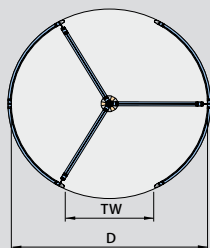

ASSA ABLOY RD300-3

D	DT	TW
1800	1852	853
2100	2152	1003
2400	2452	1153
2700	2752	1303
3000	3052	1453

ASSA ABLOY RD300-4

D	DT	TW
1800	1852	1237
2100	2152	1449
2400	2452	1661
2700	2752	1873
3000	3052	2085

Nachtdeuren (NCD)