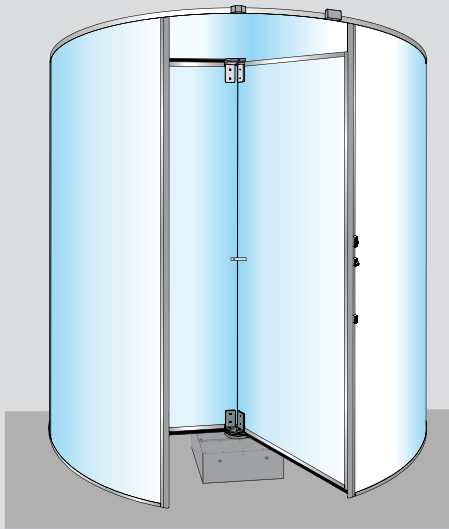

ASSA ABLOY RD300-3