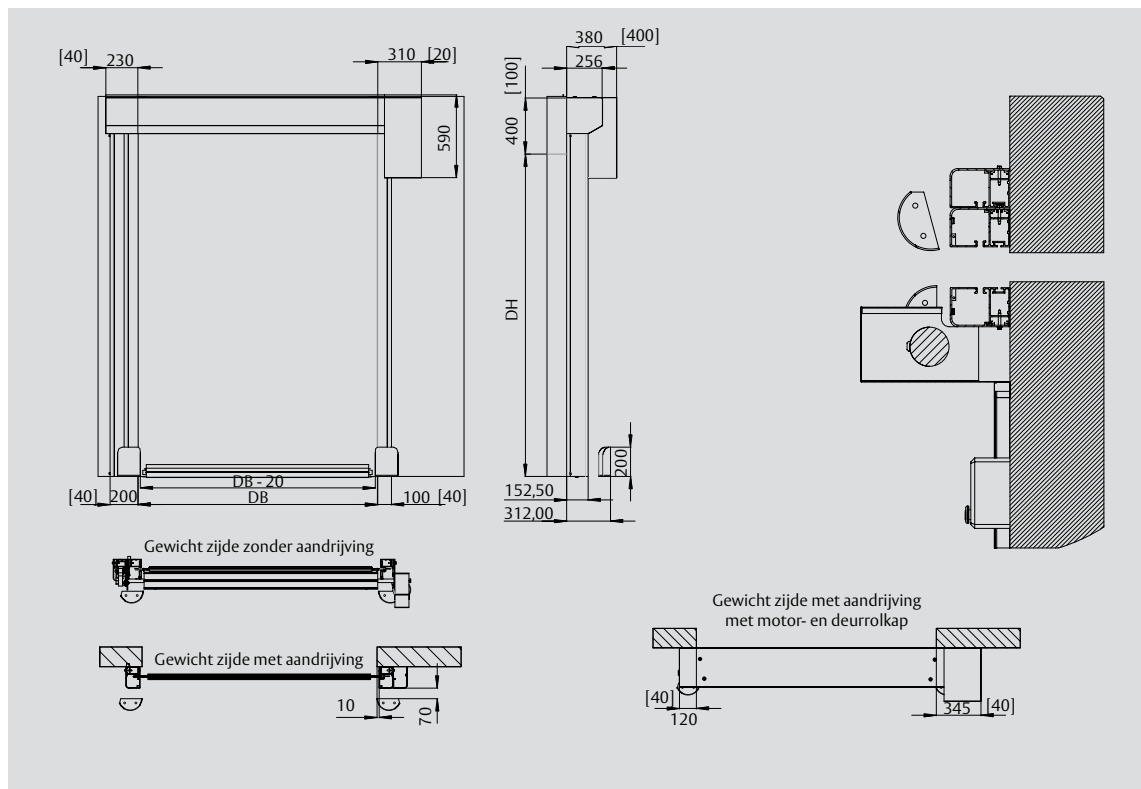

#### Deurblad

Het deurblad bestaat standaard uit pvc. Zichtstroken of een raam zijn als optie verkrijgbaar. Om het volledige deurblad te bedrukken.

#### Technische gegevens

Min. afmeting (DB x DH)	750 x 1600 mm
Max. afmeting (DB x DH)	2500 x 3000 mm
Snelheid <sup>1)</sup>	openen: max. 1,5 m/s sluiten: max. 0,5 m/s
Temperatuurbereik max. (verlengd op aanvraag) <sup>2)</sup>	+10°C tot +40°C
Zijprofiel	Geanodiseerd aluminium
Deurrolkap	Staal, met poedercoating
Motorkap	Staal, met poedercoating
Onderlijstprofiel <sup>2)</sup>	Flexibel PVC

## Afmetingen