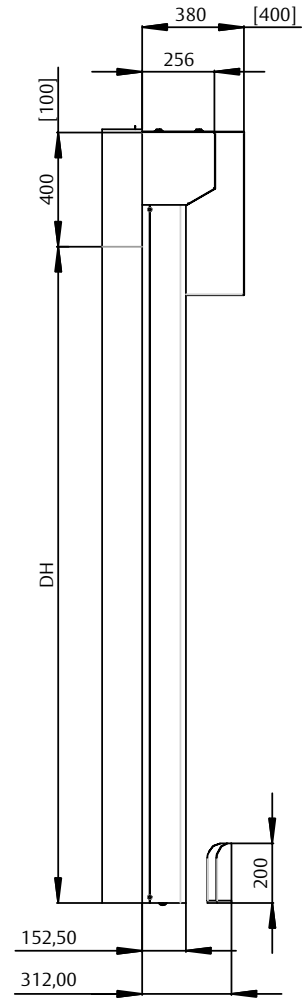

Overzichtstekening ASSA ABLOY RR300 Retail