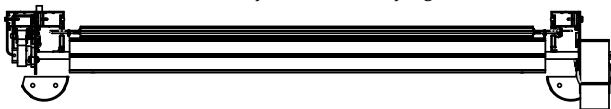

Gewicht zijde zonder aandrijving