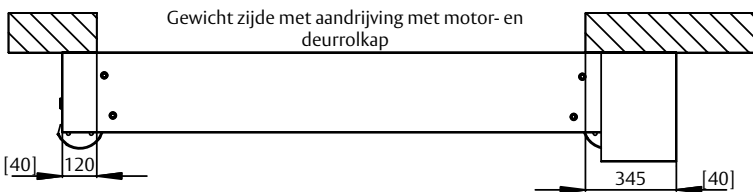

# Overzichtstekening ASSA ABLOY RR300 Retail

Gewicht zijde zonder aandrijving

Gewicht zijde met aandrijving

Gewicht zijde met aandrijving met motor- en deurrolkap

[ ] = Voor installatie benodigde ruimte

Beschikbare maten		
	DB	DH
min.	750	1.600
max.	2.500	3.000