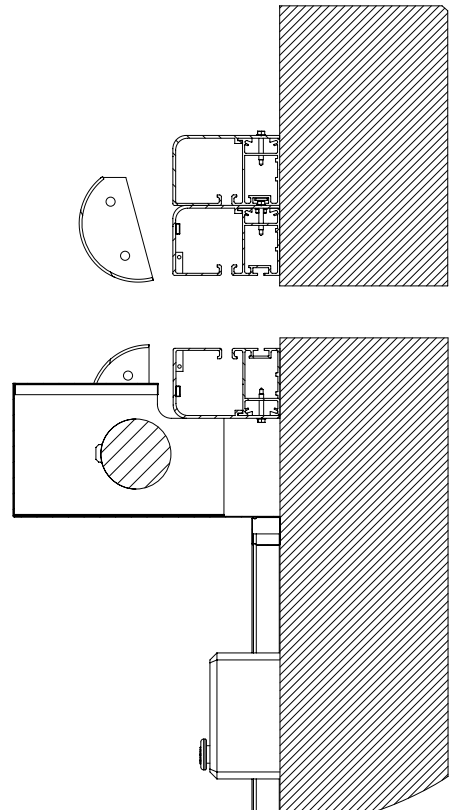

# Overzichtstekening ASSA ABLOY RR300 Retail

Gewicht zijde zonder aandrijving

Gewicht zijde met aandrijving

Gewicht zijde met aandrijving met motor- en deurrolkap

[ ] = Voor installatie benodigde ruimte

Beschikbare maten		
	DB	DH
min.	750	1.600
max.	2.500	3.000