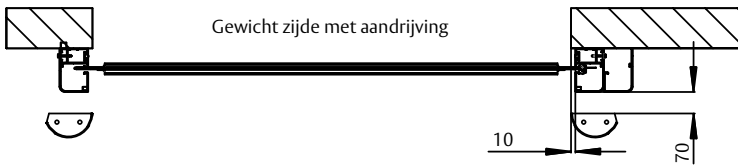

# Overzichtstekening ASSA ABLOY RR300 Retail

Gewicht zijde zonder aandrijving

Gewicht zijde met aandrijving

Gewicht zijde met aandrijving met motor- en deurrolkap

[ ] = Voor installatie benodigde ruimte

Beschikbare maten		
	DB	DH
min.	750	1.600
max.	2.500	3.000