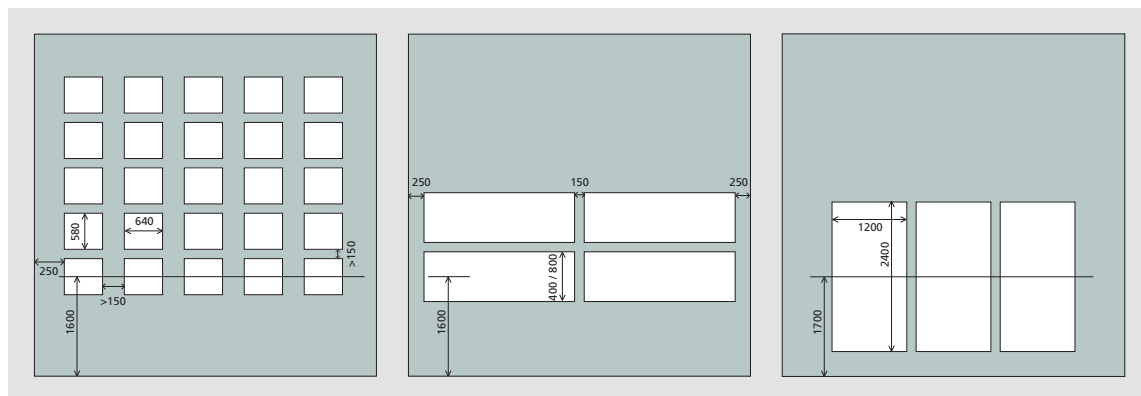

Ramen en zichtstroken

Om meer daglicht binnen te laten en de zichtbaarheid te verbeteren kan de snelroldeur worden voorzien van ramen of zichtstroken. Ramen hebben vaste afmetingen in een bepaald rooster, terwijl een zichtstrook gebruik maakt van de volledige breedte van het deurblad.

Geïsoleerd

Een geïsoleerde deur met een verbeterde isolatie van 2,41 W/(m²K) is als optie.

Technische gegevens

Min. afmeting (B x H)	1000 x 2000 mm
Max. afmeting (B x H) ¹	5500 x 5500 mm
Bedieningssnelheid	openen: tot 2,4 m/s ² sluiten: 1,2 m/s
Windbestendigheid, EN 12424	klasse 4 (1000 N/m ²) klasse 5 (>1000 N/m ²) voor deuren tot 5000 x 5500 mm
Waterdichtheid, EN 12425	klasse 3 (>50 N/m ²)
Luchtdichtheid, EN 12426	klasse 1 (24 m ³ /m ² /h bij 50 Pa)
Warmtedoorgangscoefficiënt	6,02 W/(m ² K)
Verwachte levensduur	1.000.000 cycli

1) Andere afmetingen verkrijgbaar op verzoek 2) Afhankelijk van deurformaat

Ruimtelijke specificaties

Ramen en zichtstroken

Opties toegang en automatisering

Standaard beschikbare kleuren

 Geel RAL 1003	 Rood RAL 3000	 Groen RAL 6005	 Gitzwart RAL 9005	 Op aanvraag Andere kleuren
 Oranje RAL 2004	 Blauw RAL 5002	 Lichtgrijs RAL 7035	 Wit RAL 9010	