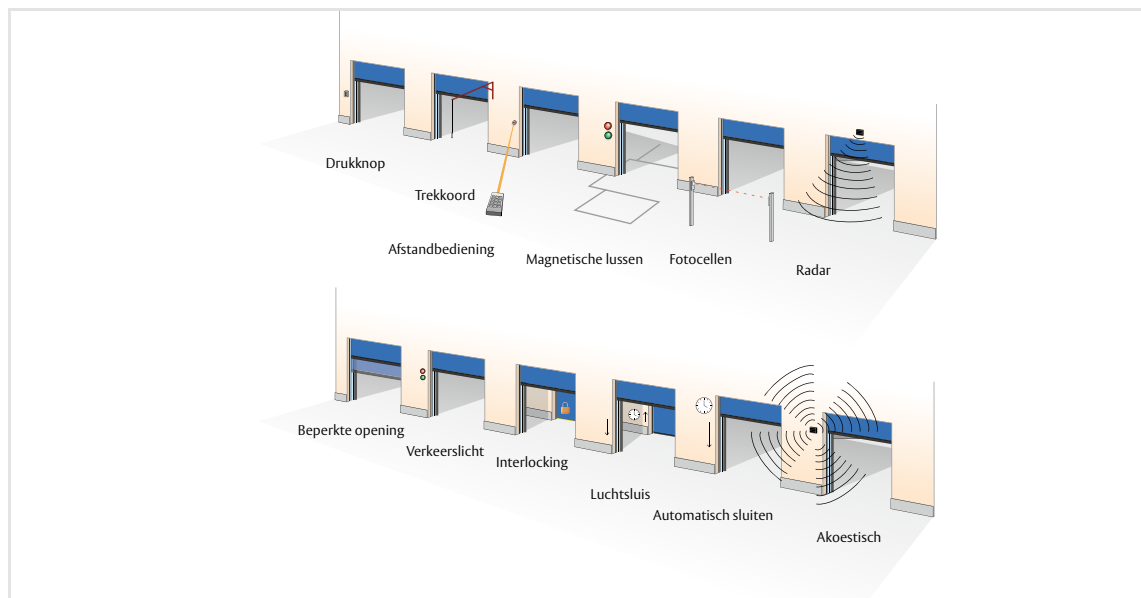

Crashfunctie en zelfherstellend

ASSA ABLOY snelroldeuren zijn uitgerust met een crashfunctie en een zelfherstellend systeem. Het deurblad keert na een botsing automatisch terug in de geleiders en verminderen zo uitvaltijd en onderhoud.

Volledig veilig

Functies die onze deuren volledig veilig maken:

- Het zachte onderprofiel heeft geen harde onderdelen en vormt zich rond obstakels om verwondingen of schade te voorkomen.
- Als de deur wordt geraakt, absorbeert het deurblad de impact en laat zich zonder schade te veroorzaken of zelf beschadigd te raken los uit de zijgeleiders.

Ramen en zichtstroken

Om meer daglicht binnen te laten en de zichtbaarheid te verbeteren kan de snelroldeur worden voorzien van ramen of zichtstroken. Ramen hebben vaste afmetingen in een bepaald rooster, terwijl een zichtstrook gebruik maakt van de volledige breedte van het deurblad.

1) Andere afmetingen verkrijgbaar op verzoek 2) Afhankelijk van deurformaat

Ruimtelijke specificaties

Ramen en zichtstroken

Opties toegang en automatisering

Standaard beschikbare kleuren

 Geel RAL 1003	 Rood RAL 3000	 Groen RAL 6005	 Gitzwart RAL 9005	 Op aanvraag Andere kleuren
 Oranje RAL 2004	 Blauw RAL 5002	 Lichtgrijs RAL 7035	 Wit RAL 9010	