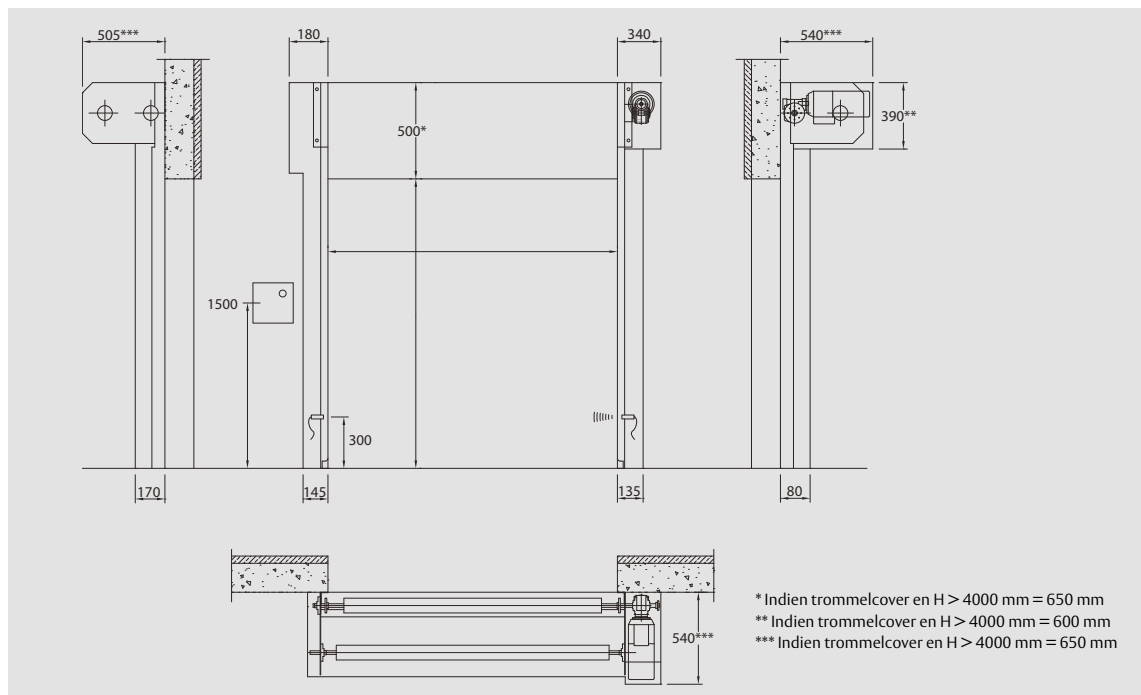

Ruimtelijke specificaties