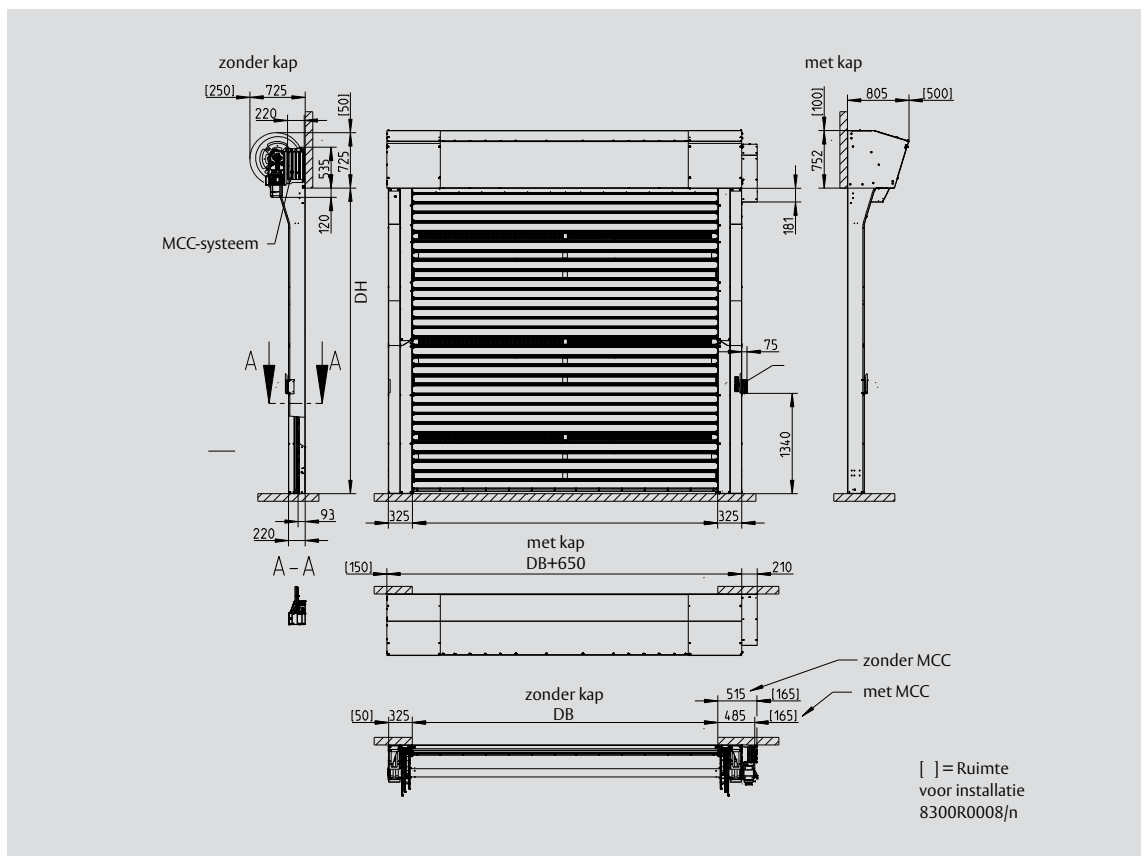

Afmetingen

Technologie en besturing