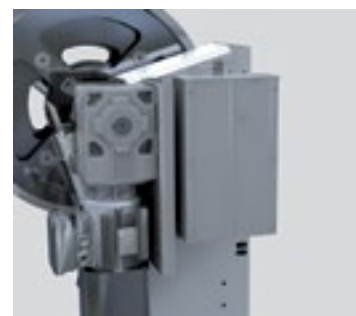

Besturingssysteem

Het compacte MCC-besturingssysteem met frequentieregelaar is geïntegreerd in het deurontwerp. Het systeem wordt naast de aandrijving geplaatst, zodat de deur snel kan openen en sluiten. Dankzij de soepele, stille deurbewegingen is de eenheid nauwelijks gevoelig voor slijtage.

Openings-technologie en veilige werking

- Drukknoppen
- Sleutelschakelaars
- Magic Switch

Trekschakelaars

Magneetlus

- Verkeerslichten
- LED-stroken
- Knipperlichten
- Speciale verlichting

- Radiografische afstandsbediening/zender
- Foto-elektrische barrière

- Radar-bewegingssensoren
- Laserscanner
- Radar-bewegingssensor met ingebouwde actieve infraroodsensor voor bewegingsdetectie
- Actieve infraroodsensoren met ingebouwde radar-bewegingssensor

Meervoudige lichtbarrière