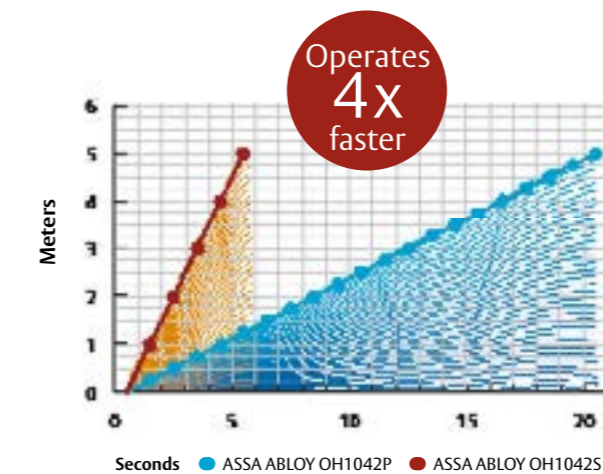

De motor werkt vier keer sneller dan de ASSA ABLOY OH1042P