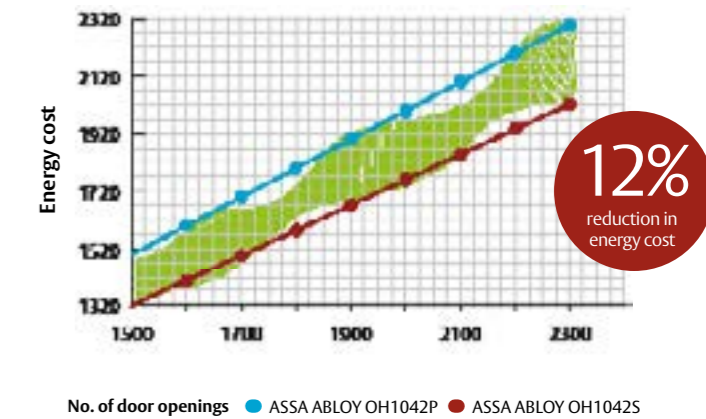

De motor werkt vier keer sneller dan de ASSA ABLOY OH1042P

ASSA ABLOY OH1042S

Efficiënte techniek om tijd, energie en kosten te besparen

Energie-efficiënt en zuinig

Dankzij een snellere openings- en sluitingstijd kunt u uw binnenklimaat optimaal regelen. Daarnaast heeft deze deur extra goede afdichtingen tegen binnendringend water, windbelasting en luchtdoorlatendheid. Een betere regulering van de temperatuur betekent minder warmteverlies, energieverspilling en daardoor lagere CO₂-emissies.