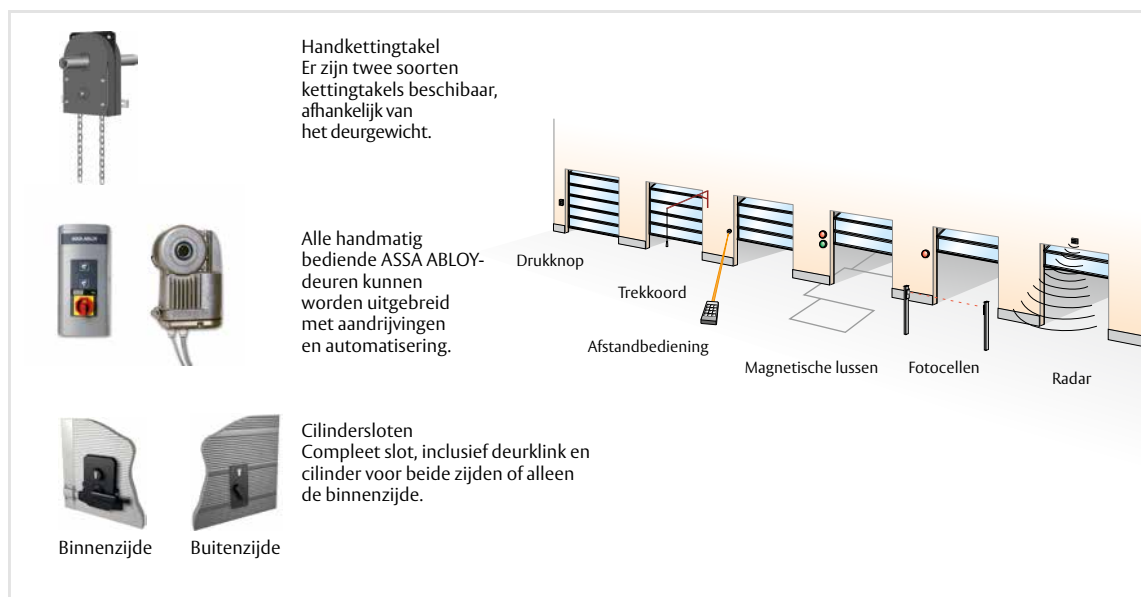

Technische gegevens

Standaard afmetingen tot (B x H) ¹	5500 x 4250 mm
Framedikte	44 mm
Ramen	
B ≤ 3300 mm	één raam
B > 3300 mm	twee ramen
Loopdeur	niet verkrijgbaar
Toegang en automatisering	optioneel
Windbestendigheid, EN 12424 ²	
Klasse 3	B ≤ 3300
Klasse 2	B > 3300
Warmte weerstand, EN 12428	6 W/m ² K
Waterdichtheid, EN 12425	klasse 3
Luchtdichtheid, EN 12426	klasse 3

1) Andere afmetingen op aanvraag 2) Hogere windbelastingclassificatie op aanvraag

Ruimtelijke specificaties

Paneelopties

Opties toegang en automatisering

Standaard beschikbare buitenkleuren