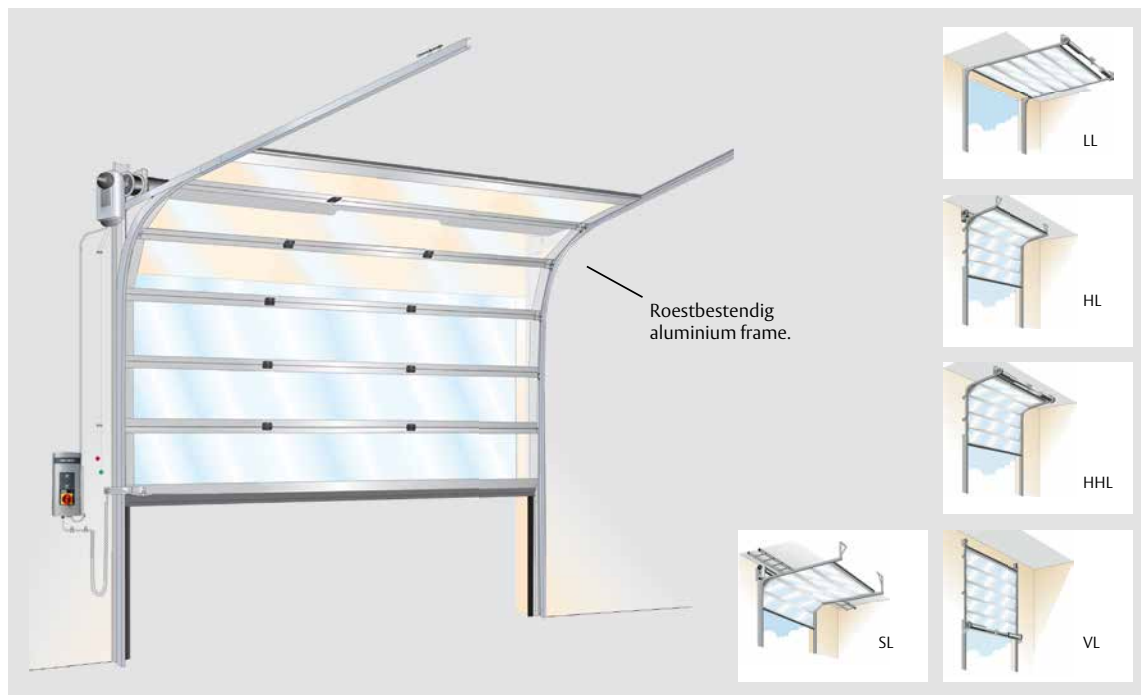

Ruimtelijke specificaties