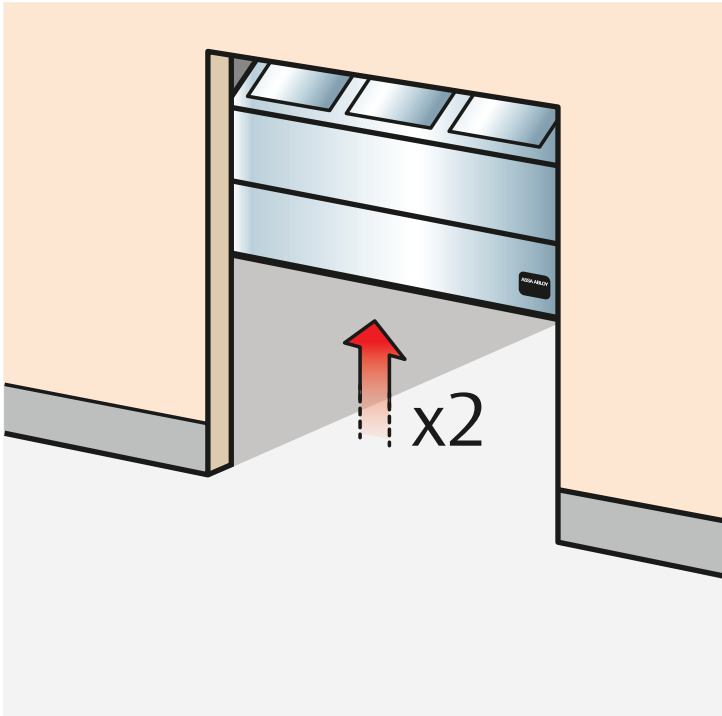

Uitbreidingsset

ASSA ABLOY CDM9 2H deuropener met functie voor gereduceerde opening

ASSA ABLOY Entrance Systems

The global leader in door opening solutions

Bespaar energie met dubbele snelheid en gereduceerde opening

"Verhoog de efficiëntie en functionaliteit van uw sectionale overhedeuren met de ASSA ABLOY CDM9 2H deuropener met gereduceerde opening."

Upgrade naar een ASSA ABLOY CDM9 2H deuropener voor een hogere snelheid en operationele efficiëntie