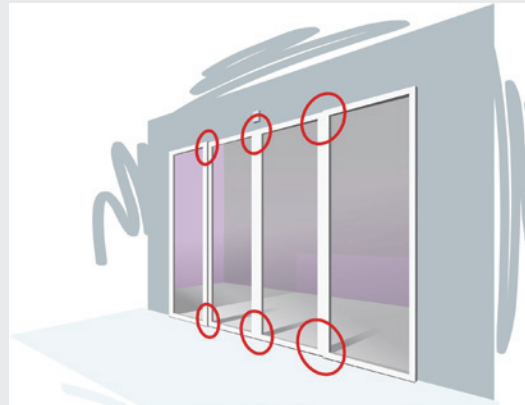

Met ASSA ABLOY M SL-Security kunt u:

- De beveiliging van uw automatisch toegangssysteem tijdens sluitingsuren optimaliseren
- De uitstraling van uw entree en gebouw bewaren
- De noodzaak van het installeren van een rolluik verkleinen, zodat er minder hoeft te worden geïnvesteerd terwijl de beveiliging toch wordt verbeterd

Speciale anti-ontsporingvoorziening en versterking van de vloergeleiding

1. Basisset

Een speciale anti-ontsporingvoorziening verkleint het risico dat iemand de deurvleugels met de hand of met een koevoet open forceert.

De geleidingen op de bovenkant voorkomen dat de deurvleugels naar binnen worden geforceerd en de extra versterking van de vloergeleiding zorgt ervoor dat ze evenmin kunnen worden opgetild.

2. Aanvullende set