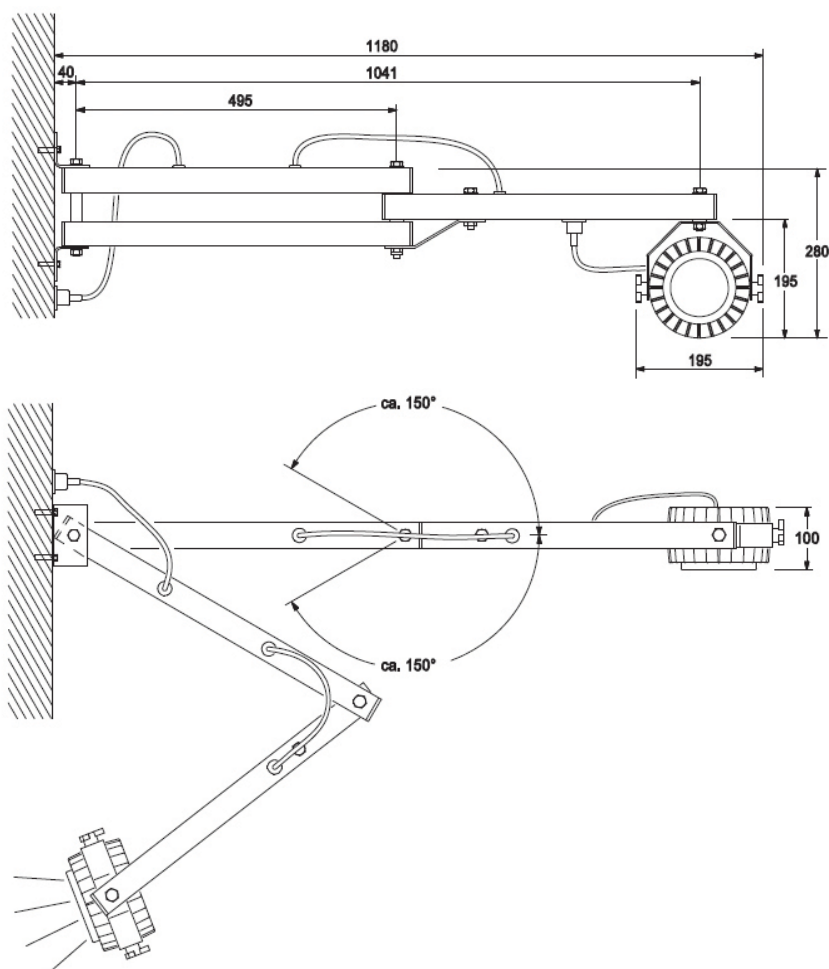

De krachtige 18 W led-technologie zorgt ervoor dat de ASSA ABLOY M Dockverlichting uitstekende verlichting biedt, met een laag energieverbruik en een lange levensduur.

Voordelen

Gemak

Duurzaamheid

Veiligheid

ASSA ABLOY M Dockverlichting

Technische gegevens ASSA ABLOY M Dockverlichting

Technische gegevens

Levensduur	Meer dan 60.000 uur bij gebruikelijke toepassingen
Vermogen van de leds	18 W
Beschermingsklasse	IP66
Aansluiting	230V AC met stekker
Kabellengte	2 m