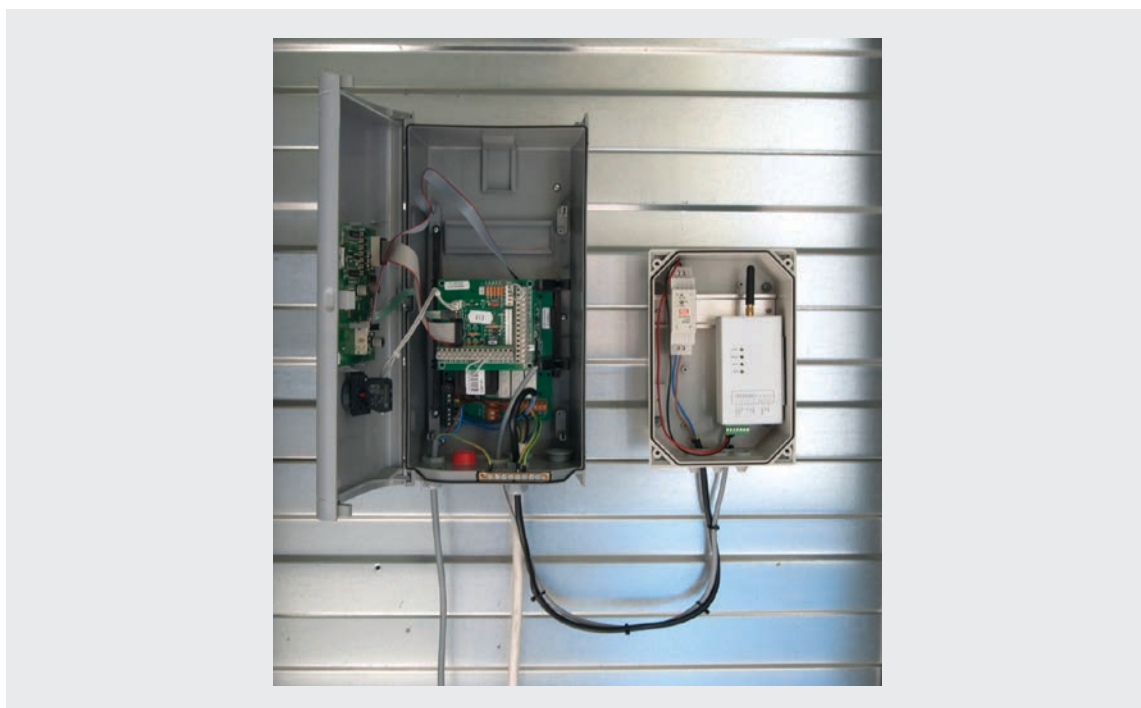

Overzicht

Technische gegevens

ASSA ABLOY M mobiele telefoon als deuropener

Past op: Alle aandrijvingen die een externe impuls kunnen herkennen (afstandbediening, radar, enz.)

Inhoud van complete kit:	PLC-kast met bedrading GSM-ontvanger Installatieaanwijzingen Gebruikershandleiding USB-kabel
Inhoud van gsm-ontvanger:	GSM-ontvanger Installatie aanwijzingen Gebruikershandleiding USB-kabel
Opmerkingen:	SIM-kaart lokaal aan te schaffen De gsm-ontvanger heeft een csv-tekstbestand dat bewerkt kan worden op de pc

Verkrijgbare kits voor ASSA ABLOY M mobiele telefoon als deuropener

Naam	Type	Opmerkingen
GSM-afstandbediening cpl.	Complete kit	Geleverd in PLC-kast met bedrading
Draadloze gsm-ontvanger	GSM-ontvanger	Voor installatie in bestaande besturingskast

Voordelen

Belangrijkste voordelen:

- Nooit meer kwijtgeraakte sleutels of sleutelkaarten
- Bewaking van de activiteit van klanten
- Direct verhinderen van onbevoegde toegang